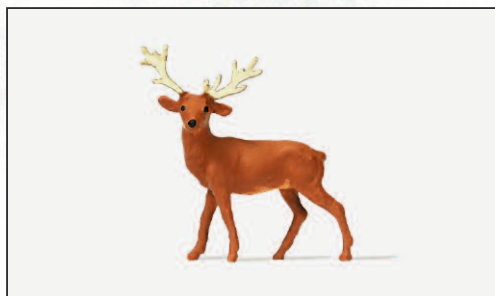

16360 Am Fenster. 6 unbemalte Miniaturfiguren. 16 Vorhänge 67x41 mm. 5 verschiedene Farben. Bausatz

16361 Bei der Haus- und Gartenarbeit. 33 unbemalte Miniaturfiguren. Zubehör. Bausatz

Miniaturlfiguren H0. Maßstab 1:87. Exklusivausführung. **military 1:87. Bausatz aus Kunststoff. Unbemalt.**

29517 Hirsch

16572 Motorrad BMW R 12. Deutsches Reich 1939-45. 3 Motorräder. Bausatz