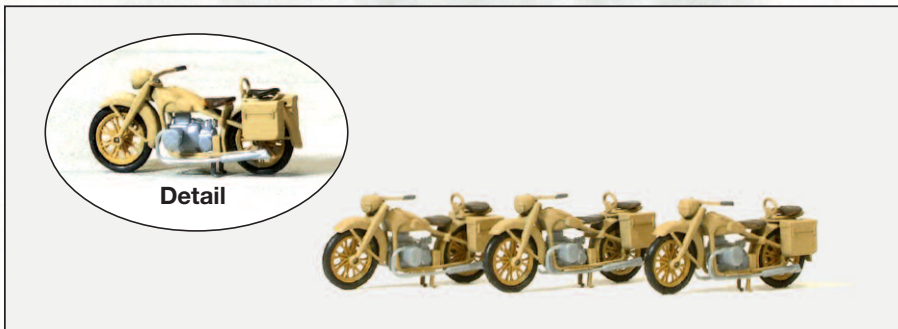

16360 Am Fenster. 6 unbemalte Miniaturfiguren. 16 Vorhänge 67x41 mm. 5 verschiedene Farben. Bausatz

16361 Bei der Haus- und Gartenarbeit. 33 unbemalte Miniaturfiguren. Zubehör. Bausatz

Miniaturlfiguren H0. Maßstab 1:87. Exklusivausführung. **military 1:87. Bausatz aus Kunststoff. Unbemalt.**

29517 Hirsch

16572 Motorrad BMW R 12. Deutsches Reich 1939-45. 3 Motorräder. Bausatz