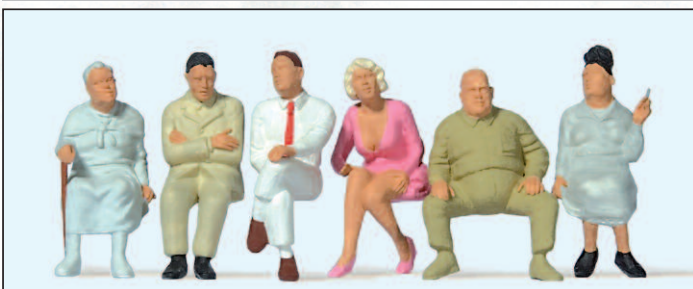

44928 Gartenpflege

Gestaltungsvorschlag

Miniaturlfiguren I. Maßstab 1:32. Die preisgünstige Standardserie. Handbemalt.

63200 Sitzende Reisende

63201 Sitzende Reisende

Miniaturlfiguren 0. Maßstab 1:43-1:45. Die preisgünstige Standardserie. Handbemalt.